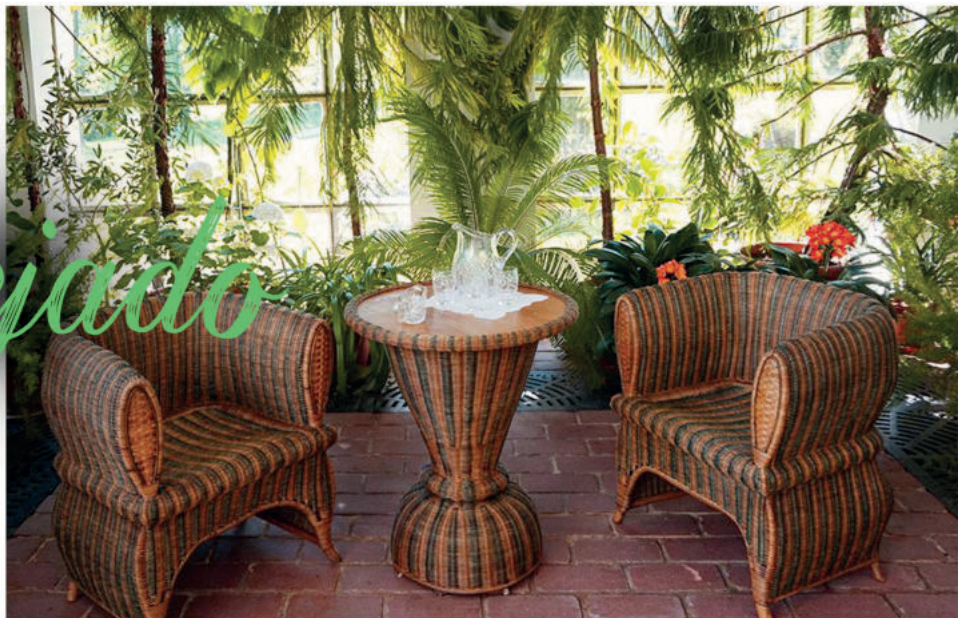

Seu
cantinho

arejado

Linha
Jardim

MEDIDAS: COMPRIMENTO X LARGURA X ALTURA